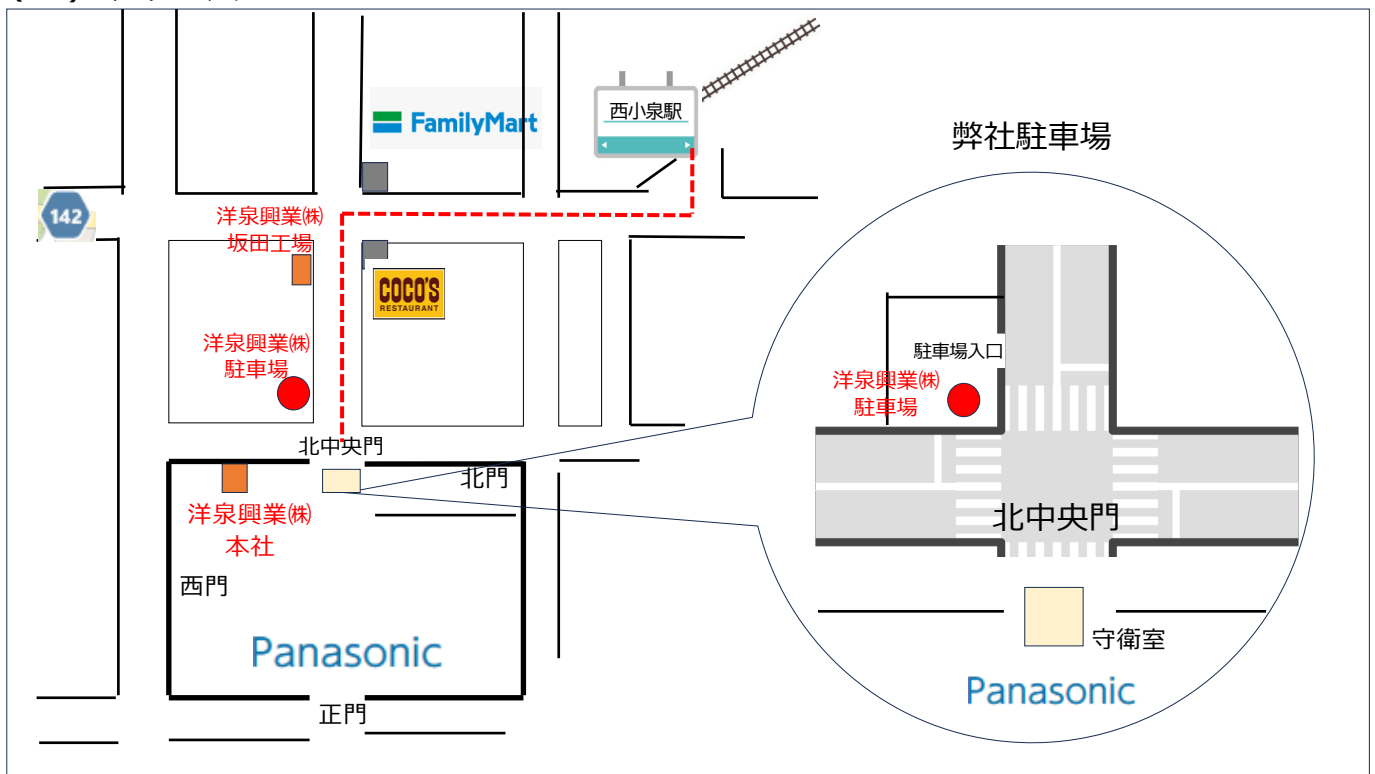

初めて洋泉興業へお越しのお客様へ

※車でPanasonic構内へ乗り入れできませんので、
下記の要領でお越しください。

この度は洋泉興業株式会社へお越しいただきありがとうございます。
弊社は、Panasonic株式会社東京製作所構内に事務所を構えております。
(群馬県邑楽郡大泉町坂田1-1-1)
弊社へのアクセス、事前の手続きについてご案内させていただきます。

(1) 事前申請

- 会社名、訪問者氏名、電話番号を事前にメール等でご連絡お願いいたします
- お車でお越しのお客様へ
  洋泉興業駐車場 (Panasonic北中央門北側) 来客エリアをご利用ください
  弊社社員が駐車場にお迎えに参ります (下記アクセスマップ●印)
  ※ナビゲーションではPanasonic正門をご案内しますのでご注意ください

- 電車でお越しのお客様へ

最寄り駅：東武小泉線 西小泉駅 徒歩10分

(2) アクセス

お問合せ 洋泉興業株式会社 総務部
電話：0276-63-2622
info@yosen.co.jp